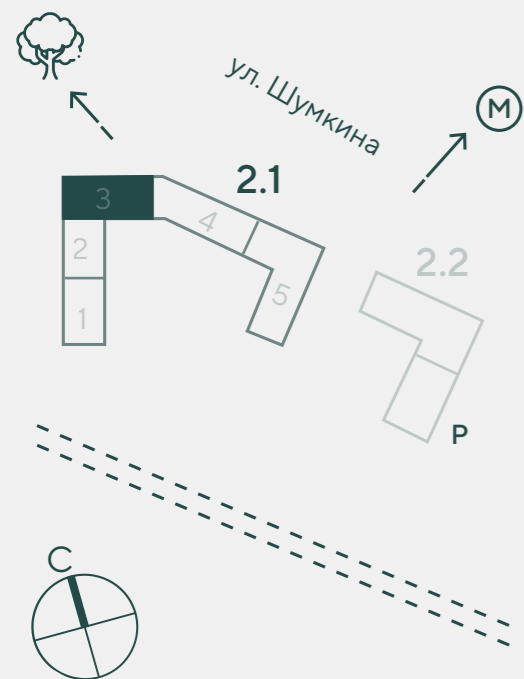

КОЛО

СОКОЛЬНИКИ

АЛЬБОМ
ПЛАНИРОВОЧНЫХ РЕШЕНИЙ

Корпус 2.1

секции 3-5

10,6 га
общая площадь

3 га
внутренний парк

от 6 до 39
этажей

>67%
семейных квартир

от 3 м
высота потолков

КОД Сокольники — масштабный семейный квартал бизнес-класса в историческом районе Москвы, в 400 метрах от парка Сокольники.

- 1 Велком плаза
- 2 Закрытый двор
- 3 Терраса ресторана
- 4 Игровое пространство
- 5 Спортивное пространство
- 6 Скалодром
- 7 Воркаут
- 8 Стритбол
- 9 Спортивная площадка
- 10 Пинг-понг
- 11 Площадка для йоги
- 12 Центральный парк
- 13 Поляна
- 14 Зона для пикников
- 15 Центральный пруд
- 16 пляж с шезлонгами
- 17 пляжный волейбол
- 18 Площадка для дрессировки собак
- 19 Площадь для игр с камнями и амфитеатром
- 20 Главный прогулочный маршрут
- 21 Прогулочный маршрут «Березовая роща»
- 22 Поляна с луговыми травами

З

секция

2 этаж

3 секция

- 1 спальня
- 2 спальни
- 3 спальни

3 этаж

3 секция

- студия
- 1 спальня
- 2 спальни
- 3 спальни