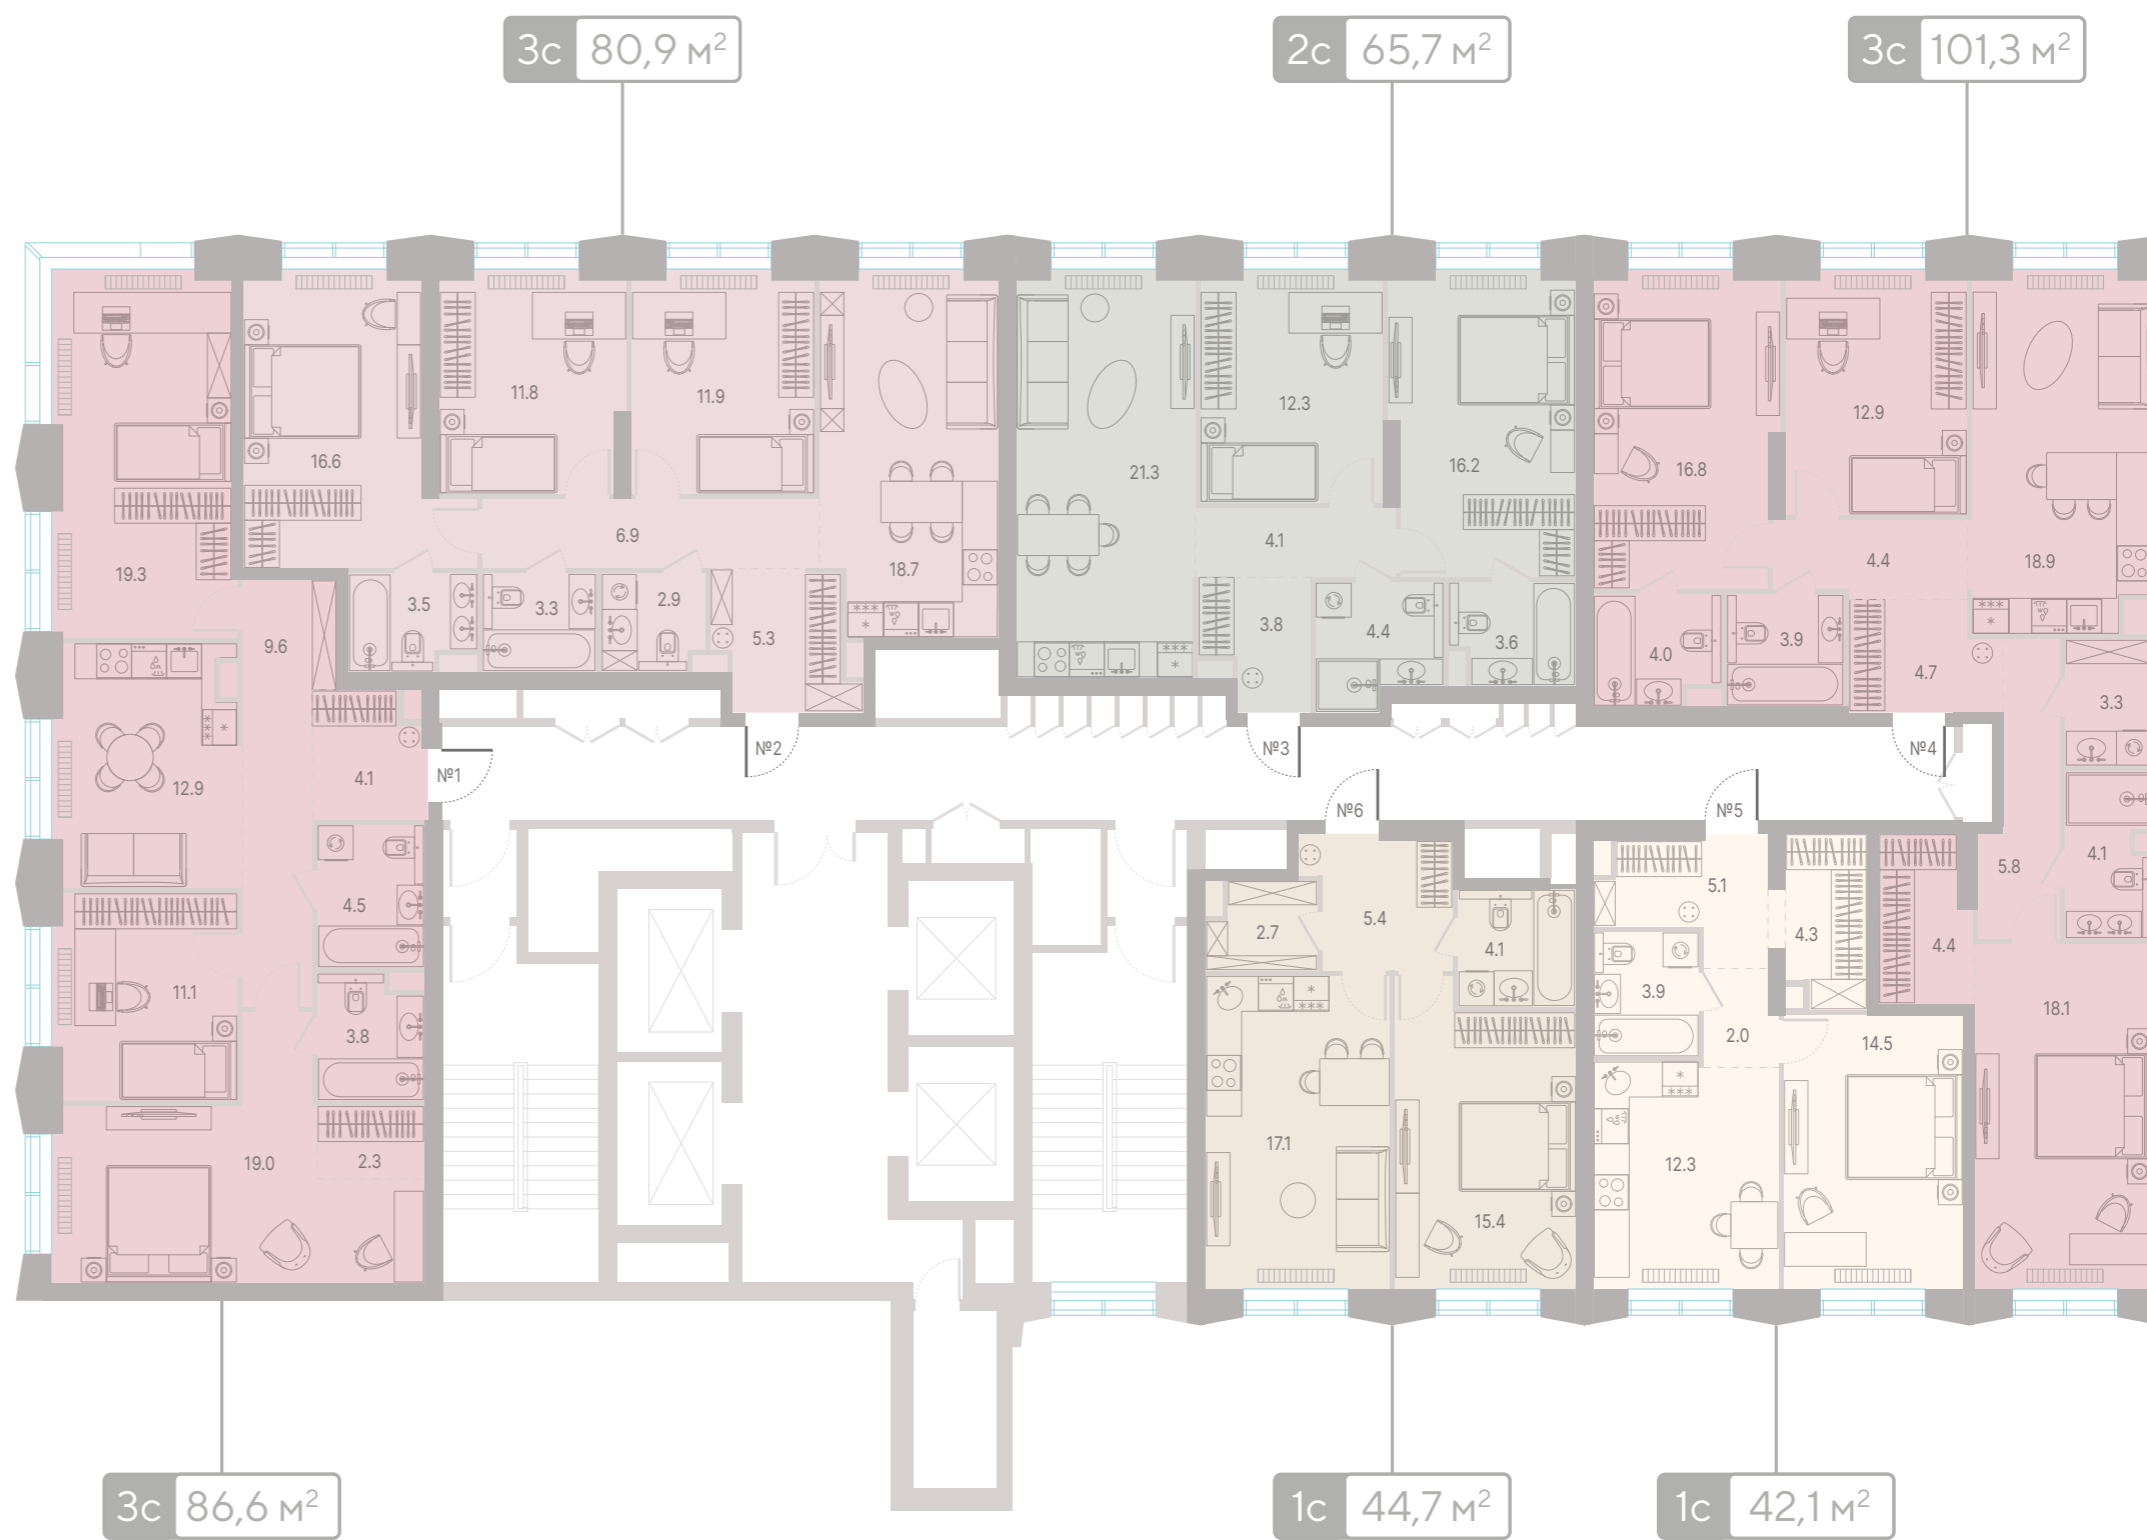

>67%
семейных квартир

от 3 м
высота потолков

КОД Сокольники — масштабный семейный квартал бизнес-класса в историческом районе Москвы, в 400 метрах от парка Сокольники.

- 1 Велком плаза
- 2 Закрытый двор
- 3 Терраса ресторана
- 4 Игровое пространство
- 5 Спортивное пространство
- 6 Скалодром
- 7 Воркаут
- 8 Стритбол
- 9 Спортивная площадка
- 10 Пинг-понг
- 11 Площадка для йоги
- 12 Центральный парк
- 13 Поляна
- 14 Зона для пикников
- 15 Центральный пруд
- 16 пляж с шезлонгами
- 17 пляжный волейбол
- 18 Площадка для дрессировки собак
- 19 Площадь для игр с камнями и амфитеатром
- 20 Главный прогулочный маршрут
- 21 Прогулочный маршрут «Березовая роща»
- 22 Поляна с луговыми травами

З

секция

2 этаж

3 секция

- 1 спальня
- 2 спальни
- 3 спальни

3 этаж

3 секция

- студия
- 1 спальня
- 2 спальни
- 3 спальни

4 этаж

3 секция

- студия
- 1 спальня
- 2 спальни
- 3 спальни

5 этаж

3 секция

- студия
- 1 спальня
- 2 спальни
- 3 спальни

6 этаж

3 секция