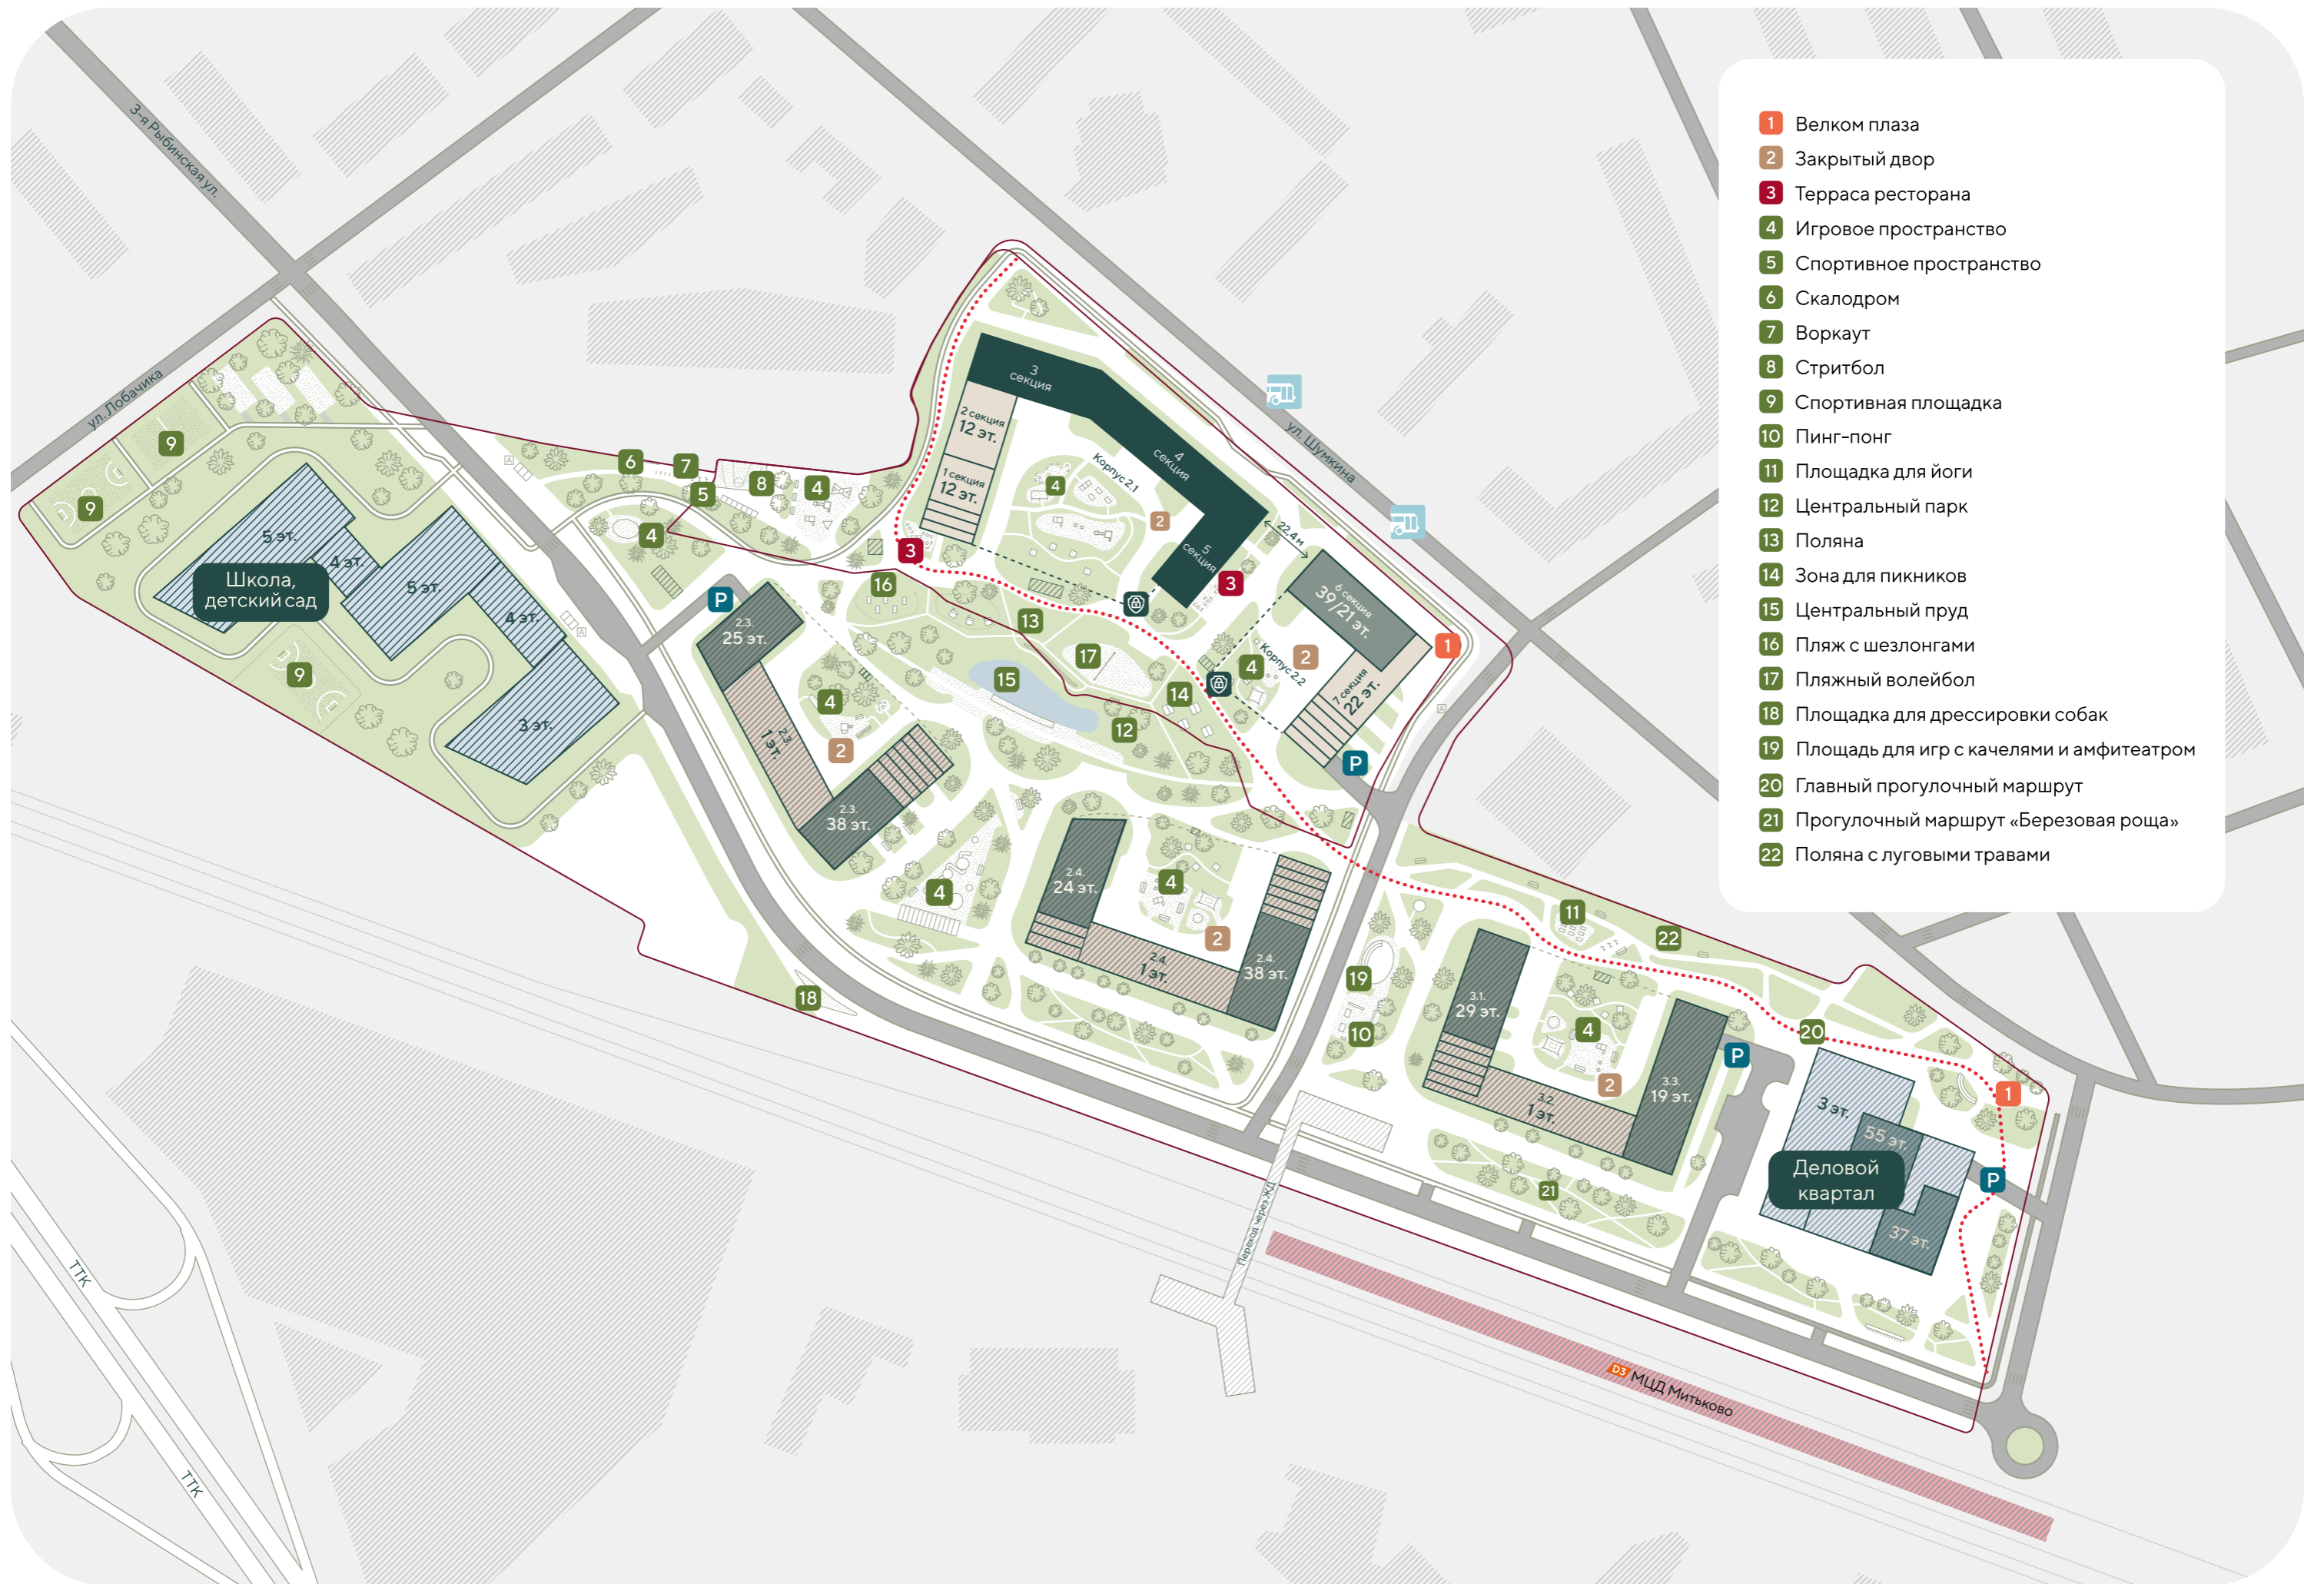

КОЛО

СОКОЛЬНИКИ

АЛЬБОМ
ПЛАНИРОВОЧНЫХ РЕШЕНИЙ

Корпус 2.1

секции 3-5

10,6 га
общая площадь

3 га
внутренний парк

от 6 до 39
этажей

>67%
семейных квартир

от 3 м
высота потолков

КОД Сокольники — масштабный семейный квартал бизнес-класса в историческом районе Москвы, в 400 метрах от парка Сокольники.

- 1 Велком плаза
- 2 Закрытый двор
- 3 Терраса ресторана
- 4 Игровое пространство
- 5 Спортивное пространство
- 6 Скалодром
- 7 Воркаут
- 8 Стритбол
- 9 Спортивная площадка
- 10 Пинг-понг
- 11 Площадка для йоги
- 12 Центральный парк
- 13 Поляна
- 14 Зона для пикников
- 15 Центральный пруд
- 16 пляж с шезлонгами
- 17 пляжный волейбол
- 18 Площадка для дрессировки собак
- 19 Площадь для игр с камнями и амфитеатром
- 20 Главный прогулочный маршрут
- 21 Прогулочный маршрут «Березовая роща»
- 22 Поляна с луговыми травами